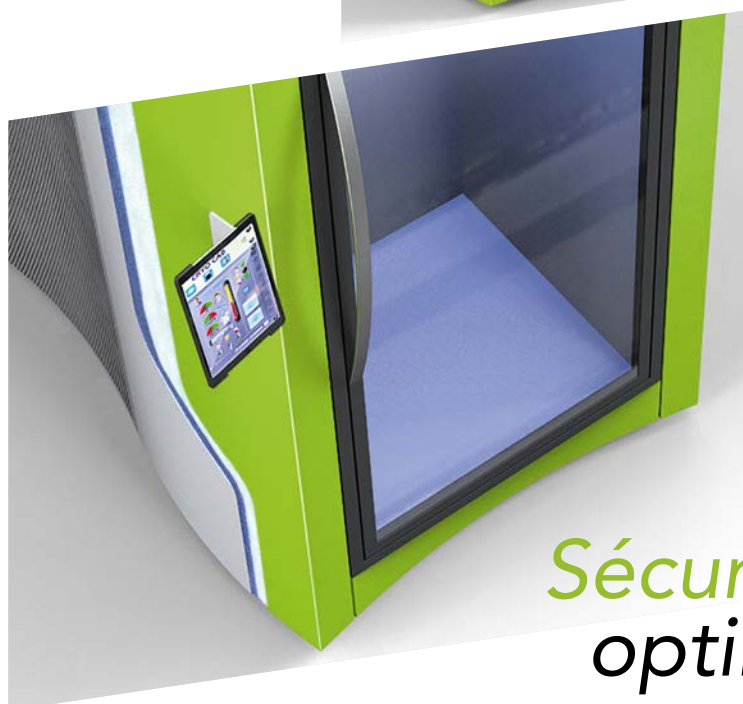

Elle est compacte et s'installe rapidement, il suffit d'une prise 220V.

100% du corps  
**exposé**  
au froid

### Tablette tactile

permettant la supervision de la chambre. Écran visible depuis l'intérieur de la chambre indiquant la durée restante de la séance et la température.

### Application

Application mobile (compatible iOS et Android) permettant la mise à froid de la chambre à distance.

### Enceintes

Haut-parleurs intégrés pour écouter de la musique pendant la séance.

**Sécurité optimale**